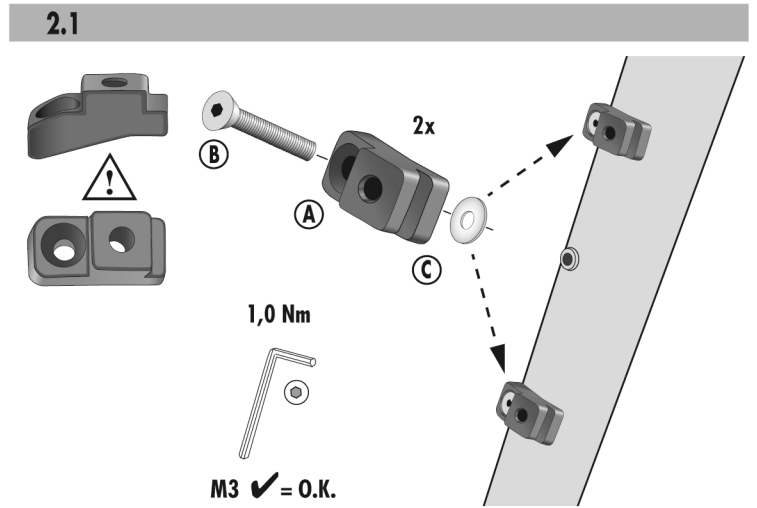

FORK-PACK ADAPTER 45° TO 30°

- DE MONTAGEANWEISUNG
- GB ASSEMBLY INSTRUCTIONS
- FR INSTRUCTIONS DE MONTAGE
- IT ISTRUZIONI DI MONTAGGIO
- NL MONTAGE HANDLEIDING
- DK MONTERINGSVEJLEDNING
- ES INSTRUCCIONES DE MONTAJE
- SE MONTERINGSANVISNING
- NO MONTERINGSANVISNING
- FI ASENNUSOHJEET
- PL INSTRUKCJA MONTAŻU
- JP 装着方法

INHALT:
 CONTENTS:
 CONTENU:
 CONTENUTO:
 INHOUD:
 INDHOLD:
 CONTENIDO:
 INNEHÅLL:
 INNHOLD:
 SISÄLLYS:
 ZAWARTOSC:
 内容物表

1.2

2.2

1.3

2.3

1.4

2.4

CHECK FIXATION BEFORE EVERY RIDE!