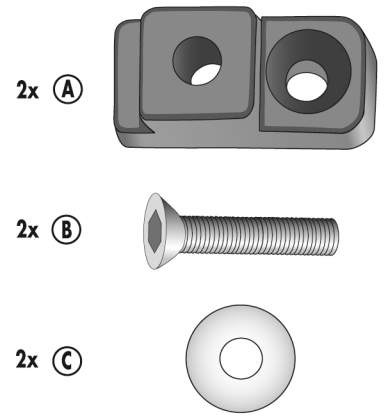

FORK-PACK ADAPTER 45° TO 30°

- DE MONTAGEANWEISUNG
- GB ASSEMBLY INSTRUCTIONS
- FR INSTRUCTIONS DE MONTAGE
- IT ISTRUZIONI DI MONTAGGIO
- NL MONTAGE HANDLEIDING
- DK MONTERINGSVEJLEDNING
- ES INSTRUCCIONES DE MONTAJE
- SE MONTERINGSANVISNING
- NO MONTERINGSANVISNING
- FI ASENNUSOHJEET
- PL INSTRUKCJA MONTAŻU
- JP 装着方法

INHALT:
 CONTENTS:
 CONTENU:
 CONTENUTO:
 INHOUD:
 INDHOLD:
 CONTENIDO:
 INNEHÅLL:
 INNHOLD:
 SISÄLLYS:
 ZAWARTOSC:
 内容物表

1.2

2.2

1.3

2.3

1.4

2.4

CHECK FIXATION BEFORE EVERY RIDE!