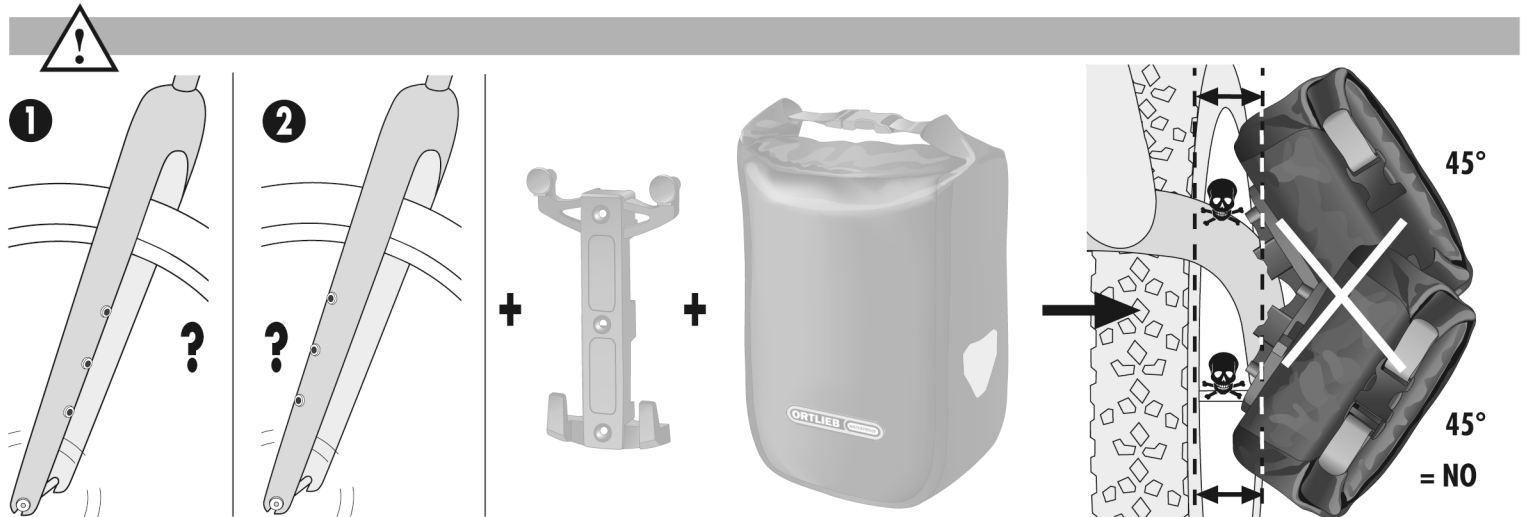

FORK-PACK ADAPTER 45° TO 30°

- DE MONTAGEANWEISUNG
- GB ASSEMBLY INSTRUCTIONS
- FR INSTRUCTIONS DE MONTAGE
- IT ISTRUZIONI DI MONTAGGIO
- NL MONTAGE HANDLEIDING
- DK MONTERINGSVEJLEDNING
- ES INSTRUCCIONES DE MONTAJE
- SE MONTERINGSANVISNING
- NO MONTERINGSANVISNING
- FI ASENNUSOHJEET
- PL INSTRUKCJA MONTAŻU
- JP 装着方法

INHALT:
 CONTENTS:
 CONTENU:
 CONTENUTO:
 INHOUD:
 INDHOLD:
 CONTENIDO:
 INNEHÅLL:
 INNHOLD:
 SISÄLLYS:
 ZAWARTOSC:
 内容物表

1.2

2.2

1.3

2.3

1.4

2.4

CHECK FIXATION BEFORE EVERY RIDE!