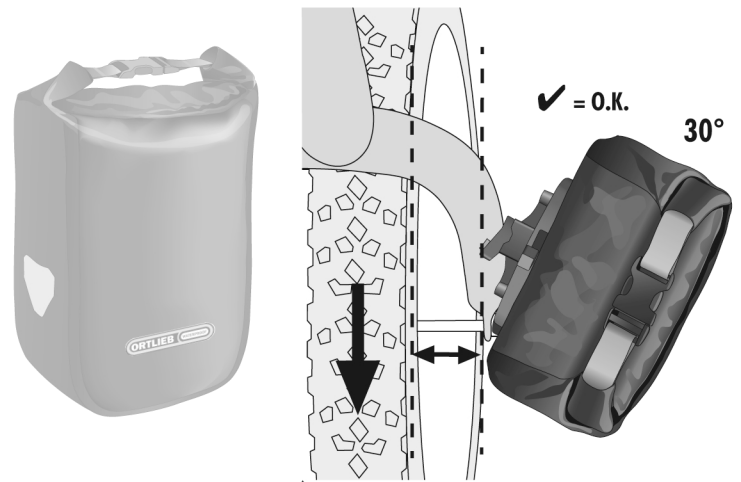

FORK-PACK ADAPTER 45° TO 30°

- DE MONTAGEANWEISUNG
- GB ASSEMBLY INSTRUCTIONS
- FR INSTRUCTIONS DE MONTAGE
- IT ISTRUZIONI DI MONTAGGIO
- NL MONTAGE HANDLEIDING
- DK MONTERINGSVEJLEDNING
- ES INSTRUCCIONES DE MONTAJE
- SE MONTERINGSANVISNING
- NO MONTERINGSANVISNING
- FI ASENNUSOHJEET
- PL INSTRUKCJA MONTAŻU
- JP 装着方法

INHALT:
 CONTENTS:
 CONTENU:
 CONTENUTO:
 INHOUD:
 INDHOLD:
 CONTENIDO:
 INNEHÅLL:
 INNHOLD:
 SISÄLLYS:
 ZAWARTOSC:
 内容物表

1.2

2.2

1.3

2.3

1.4

2.4

CHECK FIXATION BEFORE EVERY RIDE!