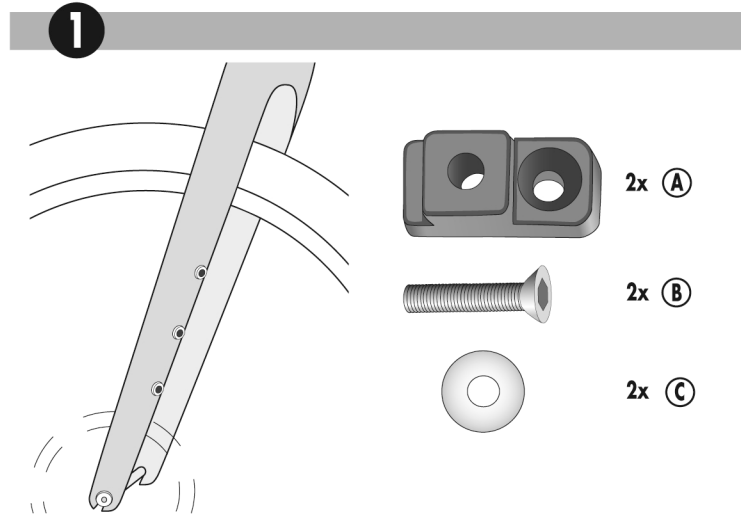

FORK-PACK ADAPTER 45° TO 30°

- DE MONTAGEANWEISUNG
- GB ASSEMBLY INSTRUCTIONS
- FR INSTRUCTIONS DE MONTAGE
- IT ISTRUZIONI DI MONTAGGIO
- NL MONTAGE HANDLEIDING
- DK MONTERINGSVEJLEDNING
- ES INSTRUCCIONES DE MONTAJE
- SE MONTERINGSANVISNING
- NO MONTERINGSANVISNING
- FI ASENNUSOHJEET
- PL INSTRUKCJA MONTAŻU
- JP 装着方法

INHALT:
 CONTENTS:
 CONTENU:
 CONTENUTO:
 INHOUD:
 INDHOLD:
 CONTENIDO:
 INNEHÅLL:
 INNHOLD:
 SISÄLLYS:
 ZAWARTOSC:
 内容物表

1.2

2.2

1.3

2.3

1.4

2.4

CHECK FIXATION BEFORE EVERY RIDE!