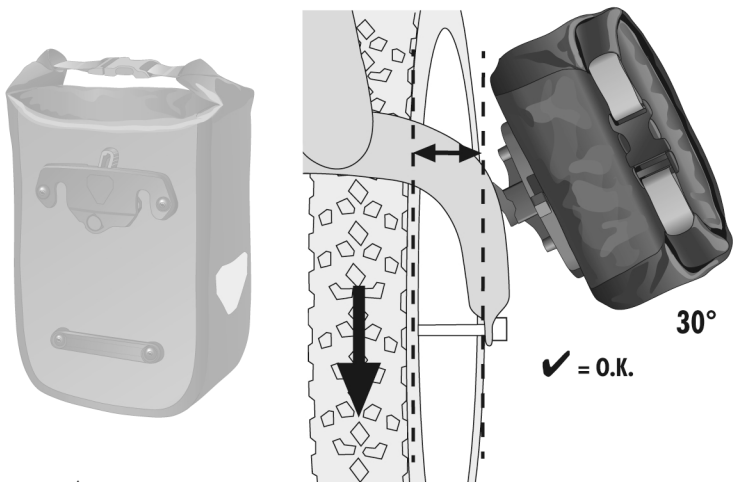

FORK-PACK ADAPTER 45° TO 30°

- DE MONTAGEANWEISUNG
- GB ASSEMBLY INSTRUCTIONS
- FR INSTRUCTIONS DE MONTAGE
- IT ISTRUZIONI DI MONTAGGIO
- NL MONTAGE HANDLEIDING
- DK MONTERINGSVEJLEDNING
- ES INSTRUCCIONES DE MONTAJE
- SE MONTERINGSANVISNING
- NO MONTERINGSANVISNING
- FI ASENNUSOHJEET
- PL INSTRUKCJA MONTAŻU
- JP 装着方法

INHALT:
 CONTENTS:
 CONTENU:
 CONTENUTO:
 INHOUD:
 INDHOLD:
 CONTENIDO:
 INNEHÅLL:
 INNHOLD:
 SISÄLLYS:
 ZAWARTOSC:
 内容物表

1.2

2.2

1.3

2.3

1.4

2.4

CHECK FIXATION BEFORE EVERY RIDE!