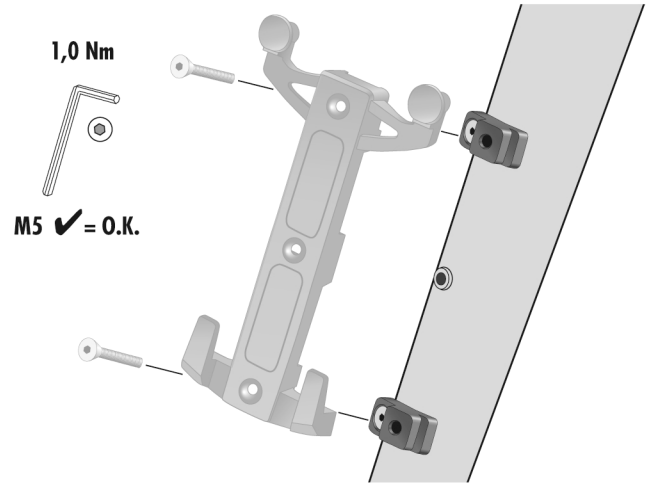

FORK-PACK ADAPTER 45° TO 30°

- DE MONTAGEANWEISUNG
- GB ASSEMBLY INSTRUCTIONS
- FR INSTRUCTIONS DE MONTAGE
- IT ISTRUZIONI DI MONTAGGIO
- NL MONTAGE HANDLEIDING
- DK MONTERINGSVEJLEDNING
- ES INSTRUCCIONES DE MONTAJE
- SE MONTERINGSANVISNING
- NO MONTERINGSANVISNING
- FI ASENNUSOHJEET
- PL INSTRUKCJA MONTAŻU
- JP 装着方法

INHALT:
 CONTENTS:
 CONTENU:
 CONTENUTO:
 INHOUD:
 INDHOLD:
 CONTENIDO:
 INNEHÅLL:
 INNHOLD:
 SISÄLLYS:
 ZAWARTOSC:
 内容物表

1.2

2.2

1.3

2.3

1.4

2.4

CHECK FIXATION BEFORE EVERY RIDE!