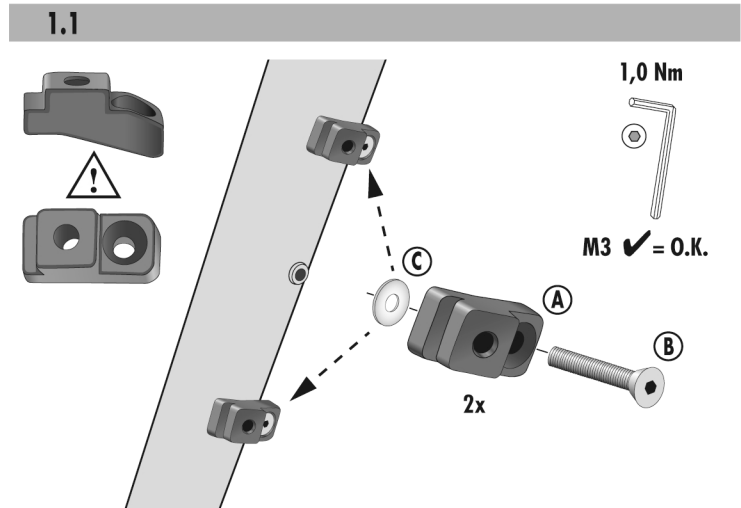

FORK-PACK ADAPTER 45° TO 30°

- DE MONTAGEANWEISUNG
- GB ASSEMBLY INSTRUCTIONS
- FR INSTRUCTIONS DE MONTAGE
- IT ISTRUZIONI DI MONTAGGIO
- NL MONTAGE HANDLEIDING
- DK MONTERINGSVEJLEDNING
- ES INSTRUCCIONES DE MONTAJE
- SE MONTERINGSANVISNING
- NO MONTERINGSANVISNING
- FI ASENNUSOHJEET
- PL INSTRUKCJA MONTAŻU
- JP 装着方法

INHALT:
 CONTENTS:
 CONTENU:
 CONTENUTO:
 INHOUD:
 INDHOLD:
 CONTENIDO:
 INNEHÅLL:
 INNHOLD:
 SISÄLLYS:
 ZAWARTOSC:
 内容物表

1.2

2.2

1.3

2.3

1.4

2.4

CHECK FIXATION BEFORE EVERY RIDE!