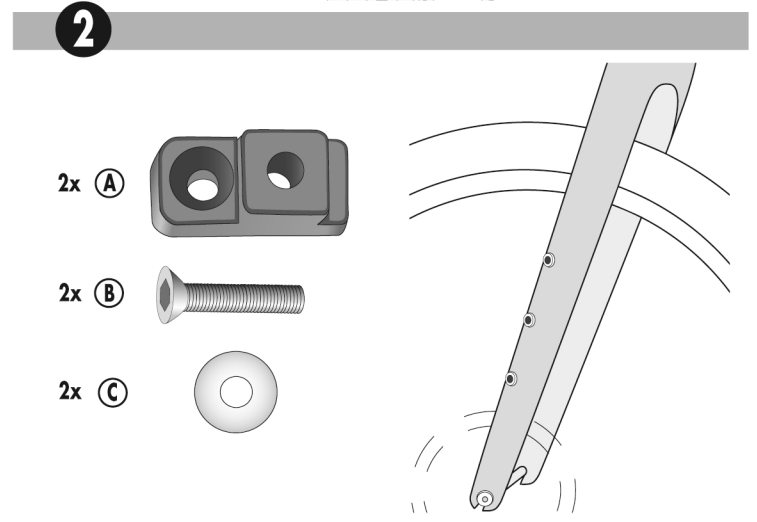

FORK-PACK ADAPTER 45° TO 30°

- DE MONTAGEANWEISUNG
- GB ASSEMBLY INSTRUCTIONS
- FR INSTRUCTIONS DE MONTAGE
- IT ISTRUZIONI DI MONTAGGIO
- NL MONTAGE HANDLEIDING
- DK MONTERINGSVEJLEDNING
- ES INSTRUCCIONES DE MONTAJE
- SE MONTERINGSANVISNING
- NO MONTERINGSANVISNING
- FI ASENNUSOHJEET
- PL INSTRUKCJA MONTAŻU
- JP 装着方法

INHALT:
 CONTENTS:
 CONTENU:
 CONTENUTO:
 INHOUD:
 INDHOLD:
 CONTENIDO:
 INNEHÅLL:
 INNHOLD:
 SISÄLLYS:
 ZAWARTOSC:
 内容物表

1.2

2.2

1.3

2.3

1.4

2.4

CHECK FIXATION BEFORE EVERY RIDE!