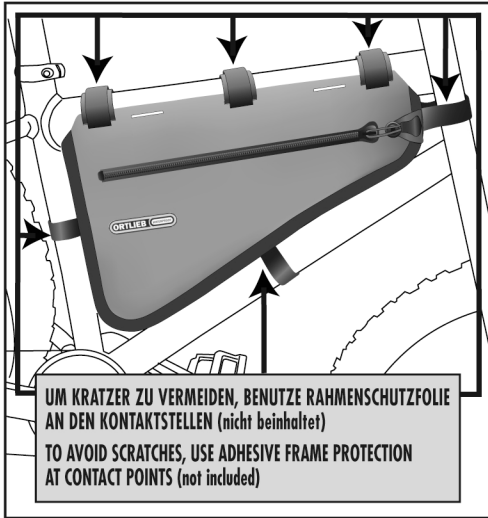

FRAME-PACK

- DE MONTAGEANLEITUNG
- GB ASSEMBLY INSTRUCTIONS
- FR INSTRUCTIONS DE MONTAGE
- IT ISTRUZIONI DI MONTAGGIO
- NL MONTAGE HANDLEIDING
- DK MONTERINGSVEJLEDNING

- ES INSTRUCCIONES DE MONTAJE
- SE MONTERINGSANVISNING
- NO MONTERINGSANVISNING
- FI ASENNUSOHJEET
- PL INSTRUKCJA MONTAZU
- JP 装着方法

WEITERE INFORMATIONEN:
MORE INFORMATION:

<https://www.youtube.com/watch?v=CuMWYUYhSoM>

1.1

1.2

1.3 (> 40 mm)

1.3 (< 40 mm)