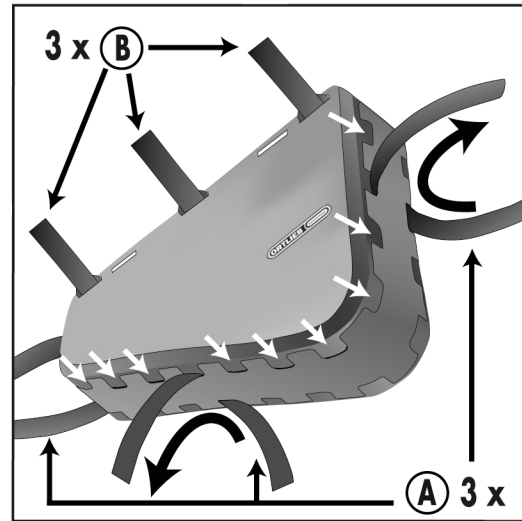

FRAME-PACK

- DE MONTAGEANLEITUNG
- GB ASSEMBLY INSTRUCTIONS
- FR INSTRUCTIONS DE MONTAGE
- IT ISTRUZIONI DI MONTAGGIO
- NL MONTAGE HANDLEIDING
- DK MONTERINGSVEJLEDNING

- ES INSTRUCCIONES DE MONTAJE
- SE MONTERINGSANVISNING
- NO MONTERINGSANVISNING
- FI ASENNUSOHJEET
- PL INSTRUKCJA MONTAZU
- JP 装着方法

WEITERE INFORMATIONEN:
MORE INFORMATION:

<https://www.youtube.com/watch?v=CuMWYUYhSoM>

1.1

1.2

1.3 (> 40 mm)

1.3 (< 40 mm)