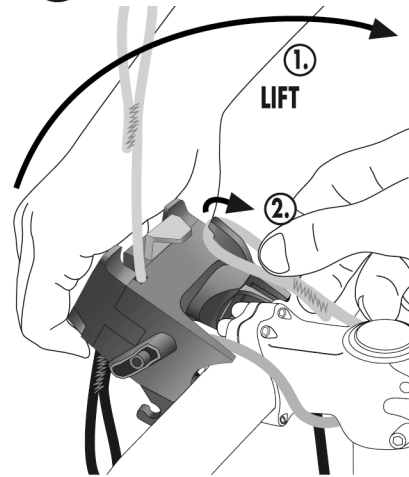

**2.5** FIX BLACK CORD

**2.6** FIX BLACK CORD

**2.7** FIX BLACK CORD

**2.8** FIX BLACK CORD

**2.9** FIX BLACK CORD

**2.10** ATTACH BLACK CORD

**2.11** ✓ = O.K.

**3.1** REMOVE

**3.2** REMOVE

**3.3** REMOVE

**3.4**

ADJUSTED GREY / BLACK CORD

READY FOR NEXT INSTALLATION!

READJUST BLACK CORD

max. 5 kg

**2.8 & 2.9**