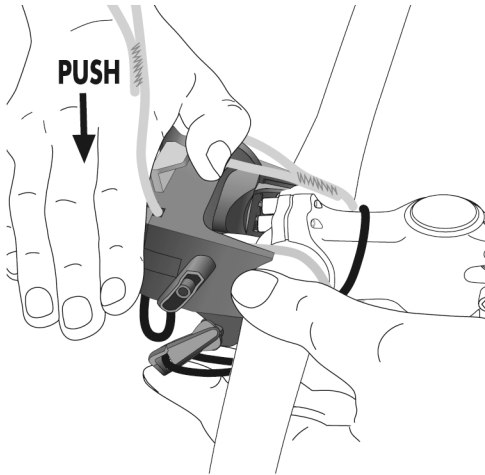

**2.5** FIX BLACK CORD

**2.6** FIX BLACK CORD

**2.7** FIX BLACK CORD

**2.8** FIX BLACK CORD

**2.9** FIX BLACK CORD

**2.10** ATTACH BLACK CORD

**2.11** ✓ = O.K.

**3.1** REMOVE

**3.2** REMOVE

**3.3** REMOVE

**3.4**

ADJUSTED GREY / BLACK CORD

READY FOR NEXT INSTALLATION!

READJUST BLACK CORD

max. 5 kg

**2.8 & 2.9**