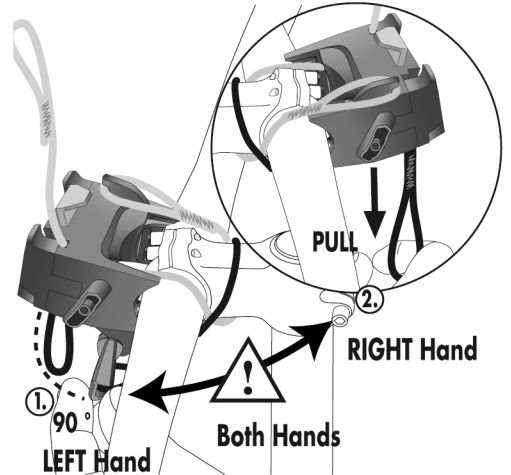

**2.5** FIX BLACK CORD

**2.6** FIX BLACK CORD

**2.7** FIX BLACK CORD

**2.8** FIX BLACK CORD

**2.9** FIX BLACK CORD

**2.10** ATTACH BLACK CORD

**2.11** ✓ = O.K.

**3.1** REMOVE

**3.2** REMOVE

**3.3** REMOVE

**3.4**

ADJUSTED GREY / BLACK CORD

READY FOR NEXT INSTALLATION!

READJUST BLACK CORD

max. 5 kg

**2.8 & 2.9**