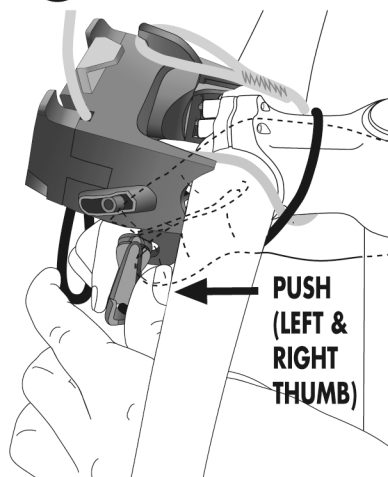

**2.5** FIX BLACK CORD

**2.6** FIX BLACK CORD

**2.7** FIX BLACK CORD

**2.8** FIX BLACK CORD

**2.9** FIX BLACK CORD

**2.10** ATTACH BLACK CORD

**2.11** ✓ = O.K.

**3.1** REMOVE

**3.2** REMOVE

**3.3** REMOVE

**3.4**

ADJUSTED GREY / BLACK CORD

READY FOR NEXT INSTALLATION!

READJUST BLACK CORD

max. 5 kg

**2.8 & 2.9**