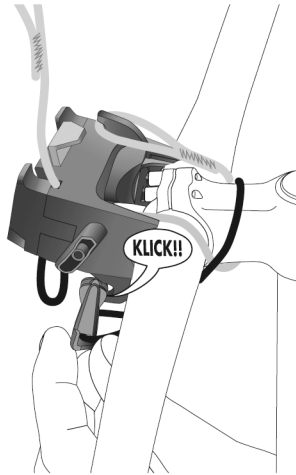

**2.5** FIX BLACK CORD

**2.6** FIX BLACK CORD

**2.7** FIX BLACK CORD

**2.8** FIX BLACK CORD

**2.9** FIX BLACK CORD

**2.10** ATTACH BLACK CORD

**2.11** ✓ = O.K.

**3.1** REMOVE

**3.2** REMOVE

**3.3** REMOVE

**3.4**

ADJUSTED GREY / BLACK CORD

READY FOR NEXT INSTALLATION!

READJUST BLACK CORD

max. 5 kg

**2.8 & 2.9**