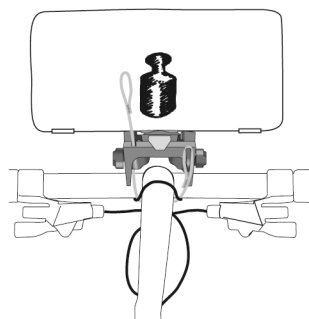

**3.2** REMOVE

**3.3** REMOVE

**3.4**

ADJUSTED GREY / BLACK CORD

READY FOR NEXT INSTALLATION!

READJUST BLACK CORD

max. 5 kg

**2.8 & 2.9**