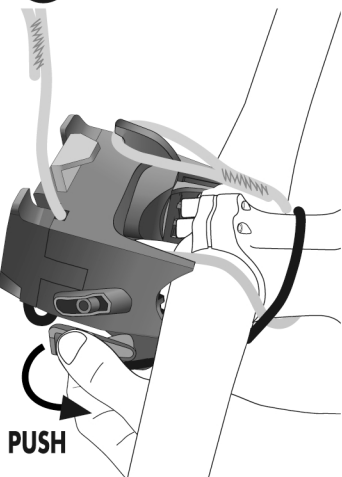

**2.5** FIX BLACK CORD

**2.6** FIX BLACK CORD

**2.7** FIX BLACK CORD

**2.8** FIX BLACK CORD

**2.9** FIX BLACK CORD

**2.10** ATTACH BLACK CORD

**2.11** ✓ = O.K.

**3.1** REMOVE

**3.2** REMOVE

**3.3** REMOVE

**3.4**

ADJUSTED GREY / BLACK CORD

READY FOR NEXT INSTALLATION!

READJUST BLACK CORD

max. 5 kg

**2.8 & 2.9**