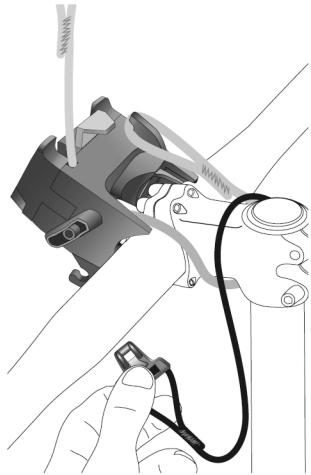

**2.5** FIX BLACK CORD

**2.6** FIX BLACK CORD

**2.7** FIX BLACK CORD

**2.8** FIX BLACK CORD

**2.9** FIX BLACK CORD

**2.10** ATTACH BLACK CORD

**2.11** ✓ = O.K.

**3.1** REMOVE

**3.2** REMOVE

**3.3** REMOVE

**3.4**

ADJUSTED GREY / BLACK CORD

READY FOR NEXT INSTALLATION!

READJUST BLACK CORD

max. 5 kg

**2.8 & 2.9**