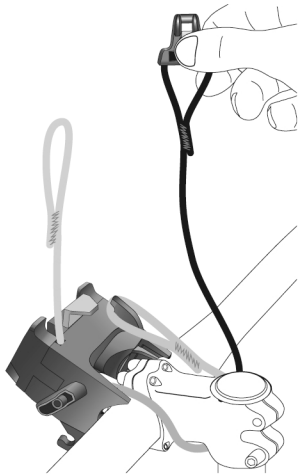

**2.5** FIX BLACK CORD

**2.6** FIX BLACK CORD

**2.7** FIX BLACK CORD

**2.8** FIX BLACK CORD

**2.9** FIX BLACK CORD

**2.10** ATTACH BLACK CORD

**2.11** ✓ = O.K.

**3.1** REMOVE

**3.2** REMOVE

**3.3** REMOVE

**3.4**

ADJUSTED GREY / BLACK CORD

READY FOR NEXT INSTALLATION!

READJUST BLACK CORD

max. 5 kg

**2.8 & 2.9**