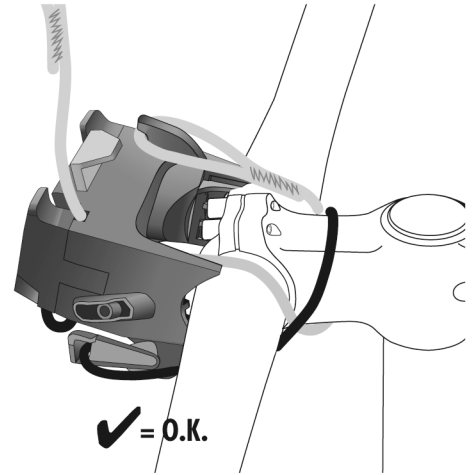

**2.5** FIX BLACK CORD

**2.6** FIX BLACK CORD

**2.7** FIX BLACK CORD

**2.8** FIX BLACK CORD

**2.9** FIX BLACK CORD

**2.10** ATTACH BLACK CORD

**2.11** ✓ = O.K.

**3.1** REMOVE

**3.2** REMOVE

**3.3** REMOVE

**3.4**

ADJUSTED GREY / BLACK CORD

READY FOR NEXT INSTALLATION!

READJUST BLACK CORD

max. 5 kg

**2.8 & 2.9**