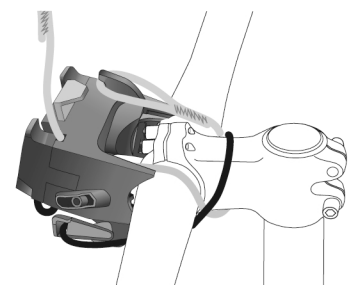

**3.2** REMOVE

**3.3** REMOVE

**3.4**

ADJUSTED GREY / BLACK CORD

READY FOR NEXT INSTALLATION!

READJUST BLACK CORD

max. 5 kg

**2.8 & 2.9**