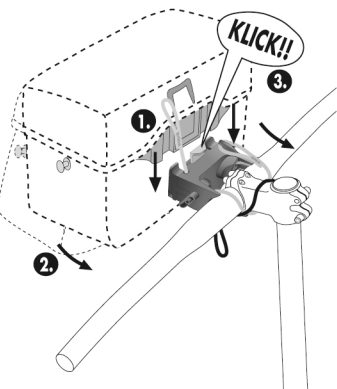

**3.2** REMOVE

**3.3** REMOVE

**3.4**

ADJUSTED GREY / BLACK CORD

READY FOR NEXT INSTALLATION!

READJUST BLACK CORD

max. 5 kg

**2.8 & 2.9**