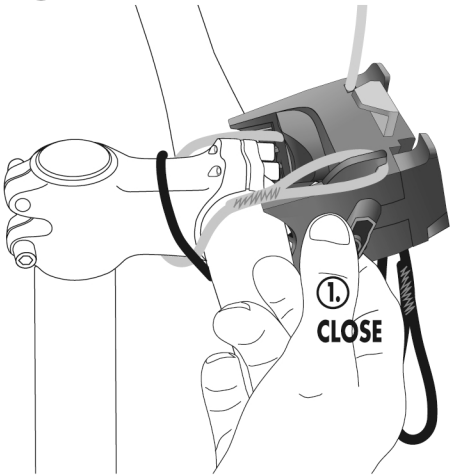

**2.5** FIX BLACK CORD

**2.6** FIX BLACK CORD

**2.7** FIX BLACK CORD

**2.8** FIX BLACK CORD

**2.9** FIX BLACK CORD

**2.10** ATTACH BLACK CORD

**2.11** ✓ = O.K.

**3.1** REMOVE

**3.2** REMOVE

**3.3** REMOVE

**3.4**

ADJUSTED GREY / BLACK CORD

READY FOR NEXT INSTALLATION!

READJUST BLACK CORD

max. 5 kg

**2.8 & 2.9**