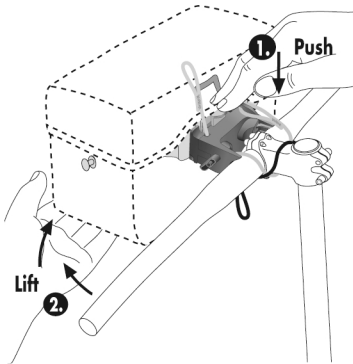

**3.2** REMOVE

**3.3** REMOVE

**3.4**

ADJUSTED GREY / BLACK CORD

READY FOR NEXT INSTALLATION!

READJUST BLACK CORD

max. 5 kg

**2.8 & 2.9**